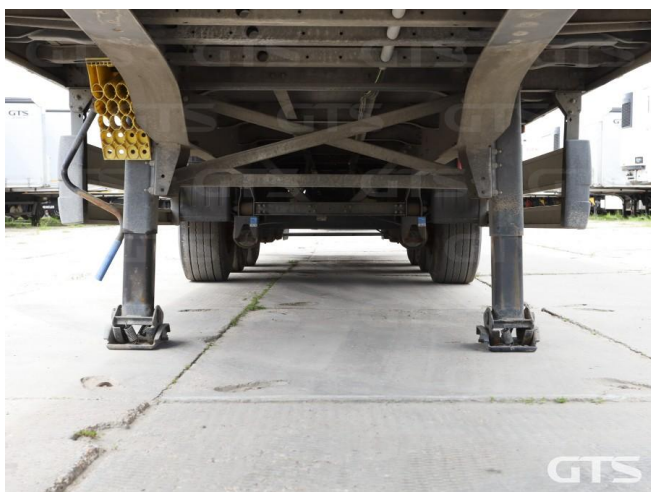

Шторный полуприцеп

## Основные характеристики

Длина: 13.6	Склад: Екатеринбург
Количество осей: 3	Марка осей: Schmitz
Тормоза: Дисковые	Задний портал: Ворота
Тип: Шторный	Держатель запасного колеса
Без пробега по РФ	Обмен техники по схеме trade-in
ABS	Кредит или лизинг в день обращения

## Техническое описание

Год изготовления: 2021

Изготовитель: Германия

Разрешенная максимальная масса, кг: 39 000

Масса без нагрузки, кг: 6 650

Грузоподъемность, кг: 32 350

Оси: Schmitz

Тип тормозов: Дисковые

Подвеска: Полурессорная